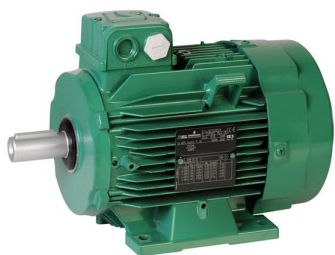

# SEFI

**LERROY<sup>®</sup>  
SOMER**

**4918046**

**Code informatique SEFI : 9246011**

## Désignation

**Moteur LEROY SOMER classe IE2 puissance 1.5kW, tension 230/400V, 6 poles 1000tr/min, hauteur d'axe 100mm, carcasse en Aluminium, fixation B34 (Pattes et bride à trous taraudés)**