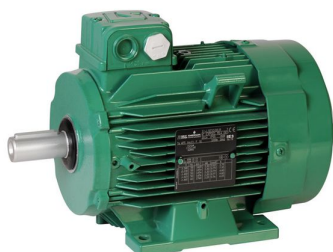

SEFI

**LERROY
SOMER**

4918020

Code informatique SEFI : 9246000

Désignation

Moteur LEROY SOMER classe IE2 puissance 0.75kW, tension 230/400V, 6 poles 1000tr/min, hauteur d'axe 90mm, carcasse en Aluminium, fixation B34 (Pattes et bride à trous taraudés)