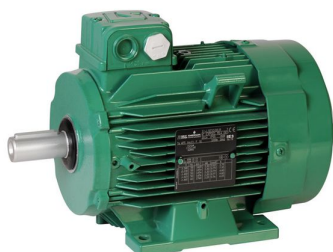

# SEFI

**LERROY  
SOMER**

**4917666**

**Code informatique SEFI : 9245914**

## Désignation

**Moteur LEROY SOMER classe IE2 puissance 5.5kW, tension 230/400V, 4 poles 1500tr/min, hauteur d'axe 132mm, carcasse en Aluminium, fixation B35 (Pattes et bride à trous lisses)**