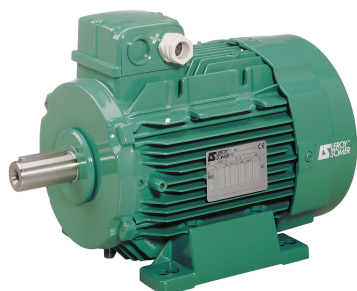

# SEFI

**LEROY  
SOMER**

**4917890**

**Code informatique SEFI : 9245911**

## Désignation

**Moteur LEROY SOMER classe IE2 puissance 5.5kW, tension 400/690V, 4 poles 1500tr/min, hauteur d'axe 132mm, carcasse en Aluminium, fixation B3 (Pattes)**