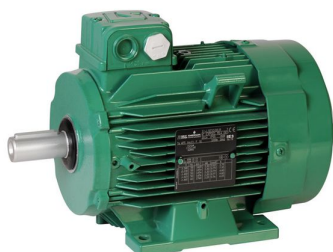

SEFI

**LERROY
SOMER**

4917601

Code informatique SEFI : 9245885

Désignation

Moteur LEROY SOMER classe IE2 puissance 1.5kW, tension 230/400V, 4 poles 1500tr/min, hauteur d'axe 90mm, carcasse en Aluminium, fixation B35 (Pattes et bride à trous lisses)