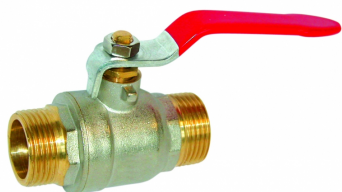

### Désignation

**VANNE A SPHERE LAITON MAL/MAL PASSAGE INTEGRAL PN25  
VBSLT MM 2 582**

### Caractéristiques

|                    |        |
|--------------------|--------|
| Matière du corps : | LAITON |
| Raccordement :     | 2      |

*Informations données à titre indicatives, non contractuelles*