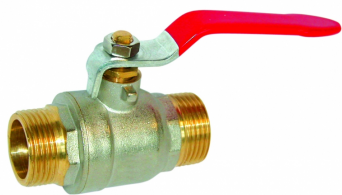

SEFI

 **sferaco**
ROBINETTERIE & RACCORDS

VBSLT MM 1" 582

Code informatique SEFI : 9235616

Désignation

**VANNE A SPHERE LAITON MAL/MAL PASSAGE INTEGRAL PN25
VBSLT MM 1 582**

Caractéristiques

Matière du corps :	LAITON
Raccordement :	1