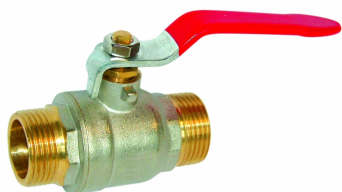

### Désignation

**VANNE A SPHERE LAITON MAL/MAL PASSAGE INTEGRAL PN25  
VBSLT MM 1 582**

### Caractéristiques

Matière du corps :	LAITON
Raccordement :	1

*Informations données à titre indicatives, non contractuelles*