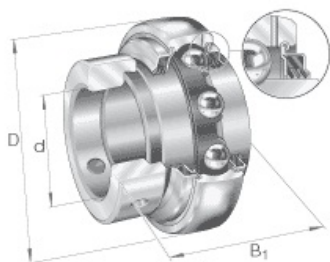

# SEFI

**SCHAEFFLER**

**GE35-XL-KTT-B**

**Code informatique SEFI : 9003247**

**Désignation**

**Caractéristiques**

*Informations données à titre indicatives, non contractuelles*