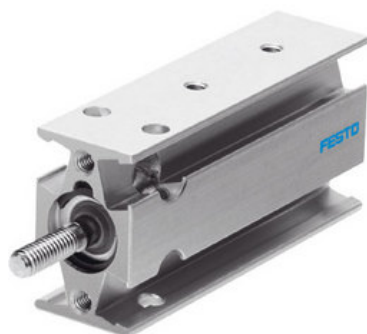

## **DMM-32-20-P-A (158548)**

**Code informatique SEFI : 9084561**

**Désignation**

**VERIN FESTO VERIN DOUBLE EF. MULTI MONTAGE Référence  
DMM-32-20-P-A (158548)**

**Caractéristiques**

*Informations données à titre indicatives, non contractuelles*