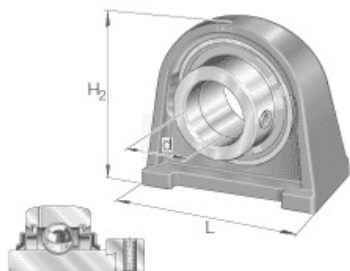

SEFI

SCHAEFFLER

RSHE40-XL-N

Code informatique SEFI : 137385

Désignation

40X116X99

Caractéristiques

Informations données à titre indicatives, non contractuelles