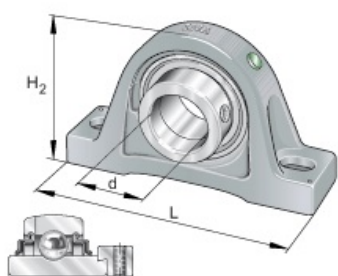

SEFI

SCHAEFFLER

RASE70-XL

Code informatique SEFI : 137249

Désignation

70X260X156

Caractéristiques

Informations données à titre indicatives, non contractuelles