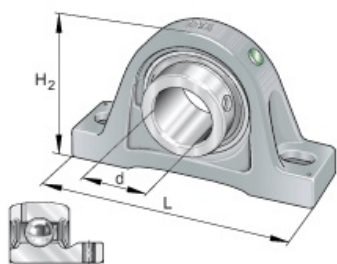

SEFI

SCHAEFFLER

PASEY17-XL

Code informatique SEFI : 137099

Désignation

17X125X57

Caractéristiques

Informations données à titre indicatives, non contractuelles