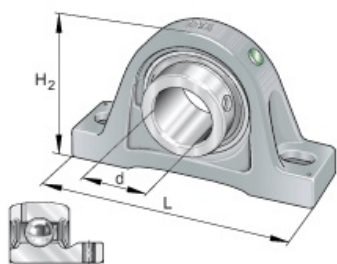

## PASEY12-XL

Code informatique SEFI : 137097

**Désignation**

**12X125X57**

**Caractéristiques**

*Informations données à titre indicatives, non contractuelles*