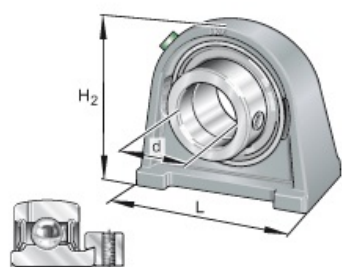

SEFI

SCHAEFFLER

PSHE35-XL-N

Code informatique SEFI : 137202

Désignation

35X103X93

Caractéristiques

Informations données à titre indicatives, non contractuelles