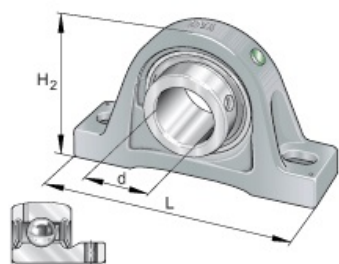

SEFI

SCHAEFFLER

PASEY40-XL-N

Code informatique SEFI : 137104

Désignation

40X179X99

Caractéristiques

Informations données à titre indicatives, non contractuelles