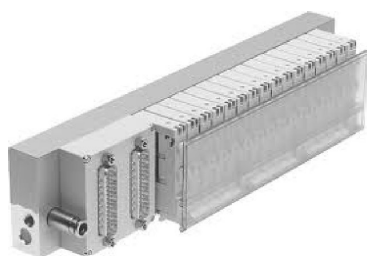

SEFI

FESTO

ASI-SD-FK (18785)

Code informatique SEFI : 9213552

Désignation

**ILOT DISTRIBUTEURS FESTO CONNECTEUR FEMELLE CABLE ASI
Référence ASI-SD-FK (18785)**

Caractéristiques

Informations données à titre indicatives, non contractuelles