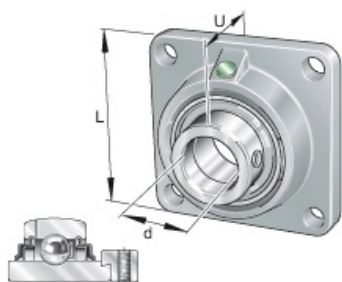

SEFI

TIMKEN

RCJ1-1/8

Code informatique SEFI : 9237596

Désignation

**RLT ET PALIER AUTO-ALIGNEUR COTE POUCE RCJ1-1/8 TIMKEN
EUROPE**

Caractéristiques

Informations données à titre indicatives, non contractuelles