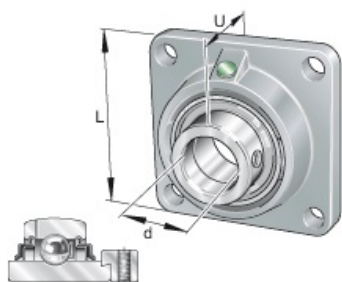

## RCJ1-11/16

Code informatique SEFI : 9237595

Désignation

RLT ET PALIER AUTO-ALIGNEUR COTE POUCE RCJ1-11/16 TIMKEN  
EUROPE

Caractéristiques

*Informations données à titre indicatives, non contractuelles*