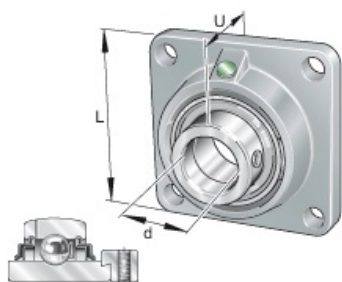

## RCJ1-1/2

Code informatique SEFI : 9237594

**Désignation**

**RLT ET PALIER AUTO-ALIGNEUR COTE POUCE RCJ1-1/2 TIMKEN  
EUROPE**

**Caractéristiques**

*Informations données à titre indicatives, non contractuelles*