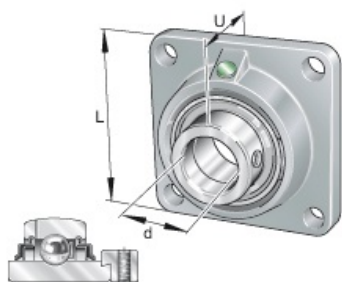

## RCJ1-15/16

Code informatique SEFI : 9237593

**Désignation**

**RLT ET PALIER AUTO-ALIGNEUR COTE POUCE RCJ1-15/16 TIMKEN  
EUROPE**

**Caractéristiques**

*Informations données à titre indicatives, non contractuelles*