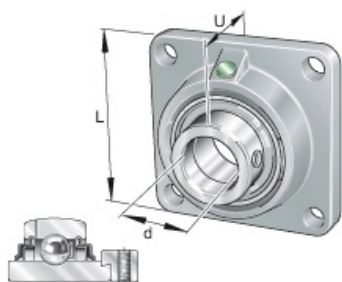

### RCJ1

Code informatique SEFI : 9237592

Désignation

RLT ET PALIER AUTO-ALIGNEUR COTE POUCE RCJ1 TIMKEN  
EUROPE

Caractéristiques

*Informations données à titre indicatives, non contractuelles*