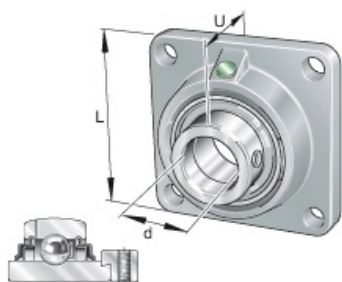

SEFI

TIMKEN

RCJ1-3/16

Code informatique SEFI : 9237591

Désignation

**RLT ET PALIER AUTO-ALIGNEUR COTE POUCE RCJ1-3/16 TIMKEN
EUROPE**

Caractéristiques

Informations données à titre indicatives, non contractuelles