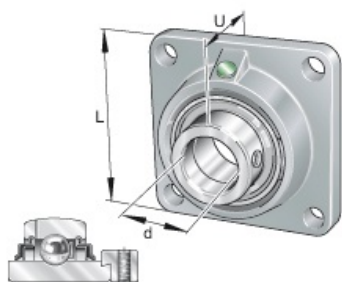

SEFI

TIMKEN

RCJT1-7/16

Code informatique SEFI : 9237590

Désignation

**RLT ET PALIER AUTO-ALIGNEUR COTE POUCE RCJT1-7/16 TIMKEN
EUROPE**

Caractéristiques

Informations données à titre indicatives, non contractuelles