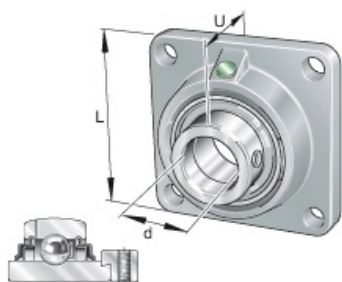

SEFI

TIMKEN

RCJT1

Code informatique SEFI : 9237589

Désignation

RLT ET PALIER AUTO-ALIGNEUR COTE POUCE RCJT1 TIMKEN
EUROPE

Caractéristiques

Informations données à titre indicatives, non contractuelles