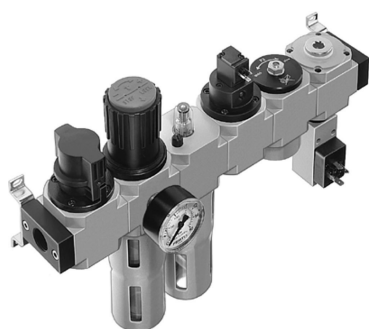

## MSB6-1/2:J3M1D1A1-WP (530227)

Code informatique SEFI : 9141181

**Désignation**

**TRAITEMENT D'AIR FESTO COMBINAISON TRAITEMENT D'AIR  
Référence MSB6-1/2:J3M1D1A1-WP (530227)**

**Caractéristiques**

Raccordement :