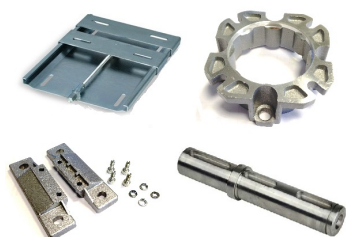

SEFI

**LEROY[®]
SOMER**

RCC100BA004

Code informatique SEFI : 9229720

Désignation

**MOTOREDUCTEUR LEROY OT/CB ACCESSOIRES CB/OT
RCC100BA004**

Caractéristiques

Informations données à titre indicatives, non contractuelles