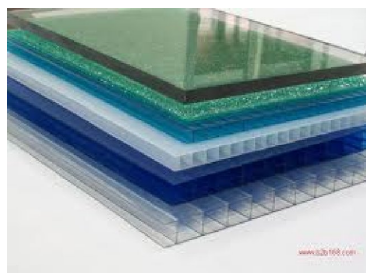

SEFI

QUADRANT

PC-D200 LG3000 Q

Code informatique SEFI : 9230685

Désignation

**BR POLYCARBONATE EXTR. INCOL. DIAMETRE 200 PC-D200
LG3000 Q**

Caractéristiques

Informations données à titre indicatives, non contractuelles