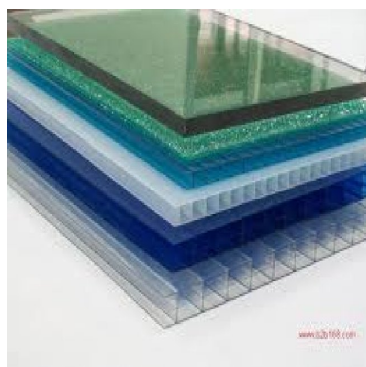

## PC-D200 LG3000 Q

Code informatique SEFI : 9230685

**Désignation** BR POLYCARBONATE EXTR. INCOL. DIAMETRE 200 PC-D200 LG3000 Qg