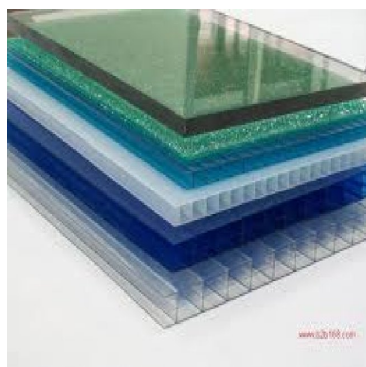

## PC-D80 LG3000 Q

Code informatique SEFI : 9230683

**Désignation** BR POLYCARBONATE EXTR. INCOL. DIAMETRE 80 PC-D80 LG3000 Qg