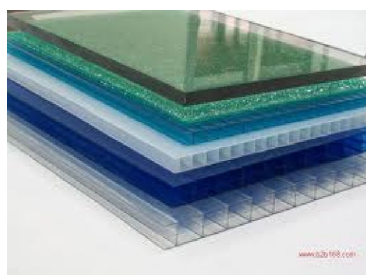

SEFI

QUADRANT

PC-D50 LG3000 Q

Code informatique SEFI : 9230681

Désignation

**BR POLYCARBONATE EXTR. INCOL. DIAMETRE 50 PC-D50 LG3000
Q**

Caractéristiques

Informations données à titre indicatives, non contractuelles