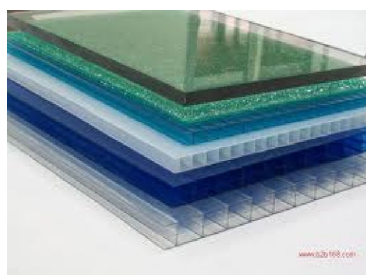

SEFI

QUADRANT

PC-D40 LG3000 Q

Code informatique SEFI : 9230680

Désignation

**BR POLYCARBONATE EXTR. INCOL. DIAMETRE 40 PC-D40 LG3000
Q**

Caractéristiques

Informations données à titre indicatives, non contractuelles