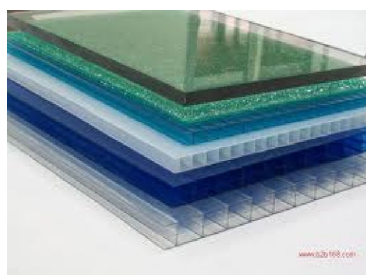

SEFI

QUADRANT

PC-D20 LG3000 Q

Code informatique SEFI : 9230678

Désignation

**BR POLYCARBONATE EXTR. INCOL. DIAMETRE 20 PC-D20 LG3000
Q**

Caractéristiques

Informations données à titre indicatives, non contractuelles