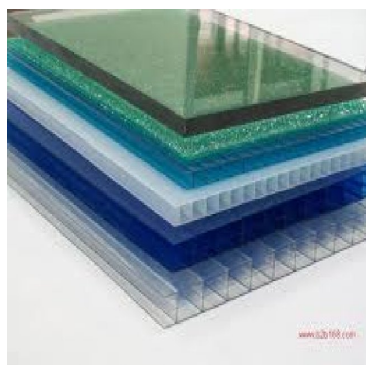

PC-D20 LG3000 Q

Code informatique SEFI : 9230678

Désignation BR POLYCARBONATE EXTR. INCOL. DIAMETRE 20 PC-D20 LG3000 Qg

Caractéristiques

header found or type unknown

Informations données à titre indicatives, non contractuelles