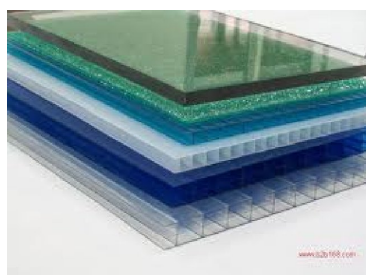

SEFI

QUADRANT

PC-D10 LG3000 Q

Code informatique SEFI : 9230677

Désignation

**BR POLYCARBONATE EXTR. INCOL. DIAMETRE 10 PC-D10 LG3000
Q**

Caractéristiques

Informations données à titre indicatives, non contractuelles