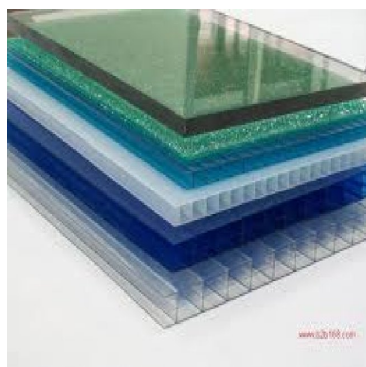

## PC-D200 LG1000 Q

Code informatique SEFI : 9228799

**Désignation** BR POLYCARBONATE EXTR. INCOL. DIAMETRE 200 PC-D200 LG1000 Qg