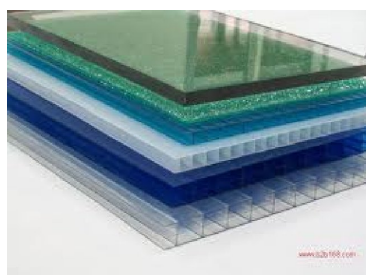

SEFI

QUADRANT

PC-D200 LG1000 Q

Code informatique SEFI : 9228799

Désignation

**BR POLYCARBONATE EXTR. INCOL. DIAMETRE 200 PC-D200
LG1000 Q**

Caractéristiques

Informations données à titre indicatives, non contractuelles