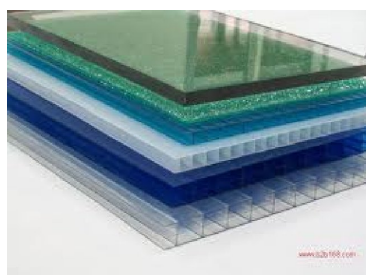

SEFI

QUADRANT

PC-D100 LG1000 Q

Code informatique SEFI : 9228795

Désignation

**BR POLYCARBONATE EXTR. INCOL. DIAMETRE 100 PC-D100
LG1000 Q**

Caractéristiques

Informations données à titre indicatives, non contractuelles