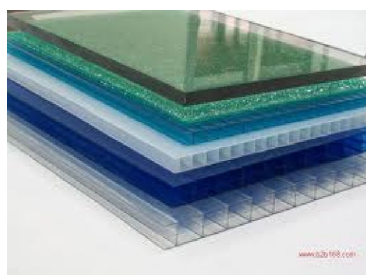

SEFI

QUADRANT

PC-D60 LG1000 Q

Code informatique SEFI : 9228792

Désignation

**BR POLYCARBONATE EXTR. INCOL. DIAMETRE 60 PC-D60 LG1000
Q**

Caractéristiques

Informations données à titre indicatives, non contractuelles