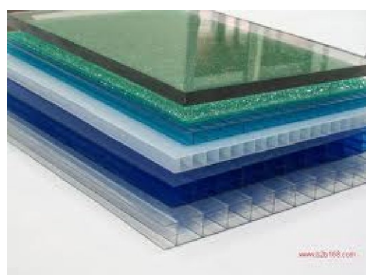

SEFI

QUADRANT

PC-D40 LG1000 Q

Code informatique SEFI : 9228791

Désignation

**BR POLYCARBONATE EXTR. INCOL. DIAMETRE 40 PC-D40 LG1000
Q**

Caractéristiques

Informations données à titre indicatives, non contractuelles