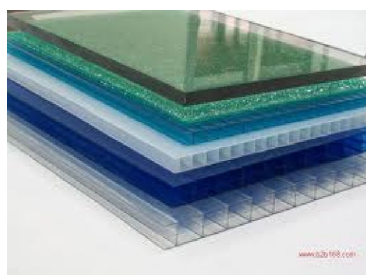

SEFI

QUADRANT

PC-D20 LG1000 Q

Code informatique SEFI : 9228787

Désignation

**BR POLYCARBONATE EXTR. INCOL. DIAMETRE 20 PC-D20 LG1000
Q**

Caractéristiques

Informations données à titre indicatives, non contractuelles