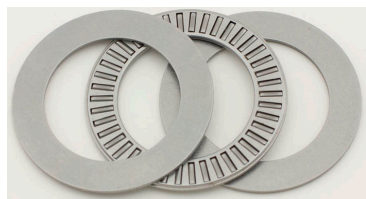

# SEFI

**SCHAEFFLER**

**AXK100135-A/0-10**

**Code informatique SEFI : 97054**

**Désignation**

**100X135X4**

**Caractéristiques**

*Informations données à titre indicatives, non contractuelles*