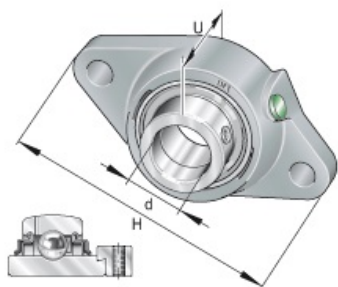

SEFI

SCHAEFFLER

RCJTY16-XL

Code informatique SEFI : 9038204

Désignation

16X99X32,9

Caractéristiques

Informations données à titre indicatives, non contractuelles