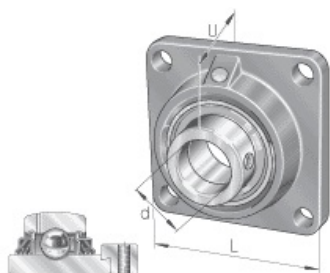

## TCJ30-XL-N

Code informatique SEFI : 103742

Désignation

30X108X50,2

Caractéristiques

*Informations données à titre indicatives, non contractuelles*