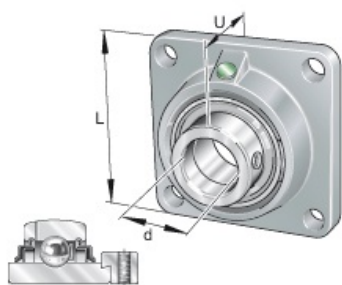

## RCJ30-XL-N

Code informatique SEFI : 137293

**Désignation**

**30X108X50,2**

**Caractéristiques**

*Informations données à titre indicatives, non contractuelles*