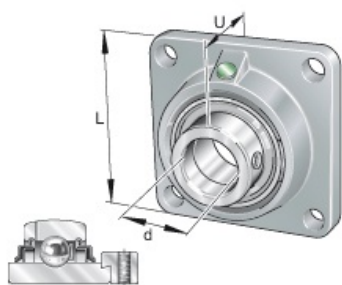

## RCJ20-XL-N

Code informatique SEFI : 137291

**Désignation**

**20X86X45,6**

**Caractéristiques**

*Informations données à titre indicatives, non contractuelles*