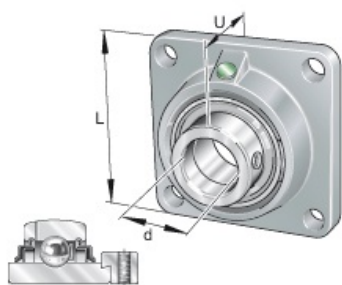

SEFI

SCHAEFFLER

RCJY65-XL-214

Code informatique SEFI : 137686

Désignation

65X188X82,4

Caractéristiques

Informations données à titre indicatives, non contractuelles