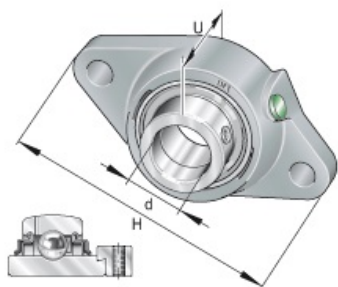

## RCJTY15-XL

Code informatique SEFI : 137318

Désignation

15X99X32,9

Caractéristiques

*Informations données à titre indicatives, non contractuelles*