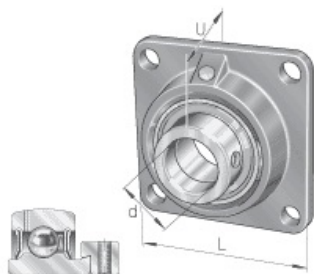

# SEFI

**SCHAEFFLER**

**PCF40-XL**

**Code informatique SEFI : 137132**

**Désignation**

**40X130X51,1**

**Caractéristiques**

*Informations données à titre indicatives, non contractuelles*