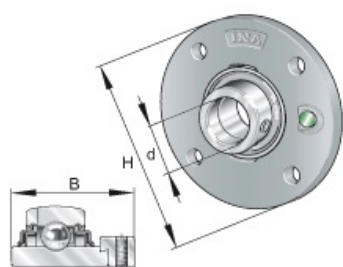

SEFI

SCHAEFFLER

RMEY35-XL-N

Code informatique SEFI : 9107385

Désignation

35X135X42,9

Caractéristiques

Informations données à titre indicatives, non contractuelles