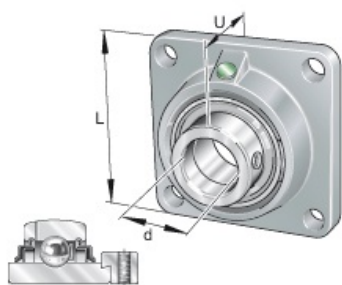

SEFI

SCHAEFFLER

RCJY50-XL-N

Code informatique SEFI : 136148

Désignation

50X143X60,6

Caractéristiques

Informations données à titre indicatives, non contractuelles