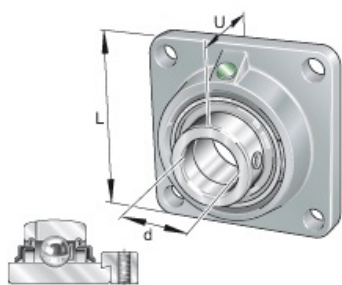

SEFI

SCHAEFFLER

RCJ35-XL-N

Code informatique SEFI : 137294

Désignation

35X118X53,5

Caractéristiques

Informations données à titre indicatives, non contractuelles