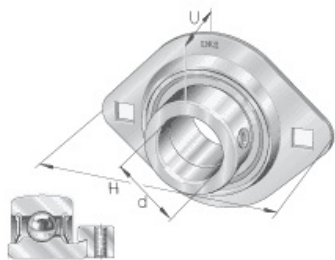

## PCSLT20-XL

Code informatique SEFI : 137547

**Désignation**

**20X90,5X26,1**

**Caractéristiques**

*Informations données à titre indicatives, non contractuelles*