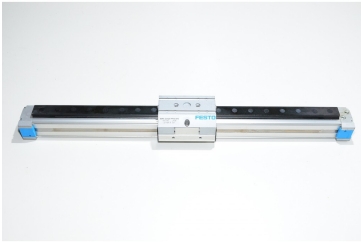

**FESTO**

**SEFI**

**DGPL-25-250-PPV-A-B-KF**

**Code informatique SEFI : 9084377**

**Désignation**

**VERIN SANS TIGE FESTO SS TIGE GUIDAGE BILLES(526649)  
Référence DGPL-25-250-PPV-A-B-KF**

**Caractéristiques**