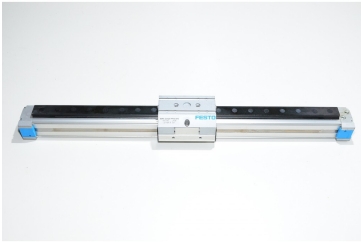

FESTO

SEFI

DGPL-25-250-PPV-A-B-KF

Code informatique SEFI : 9084377

Désignation

**VERIN SANS TIGE FESTO SS TIGE GUIDAGE BILLES(526649)
Référence DGPL-25-250-PPV-A-B-KF**

Caractéristiques

Informations données à titre indicatives, non contractuelles